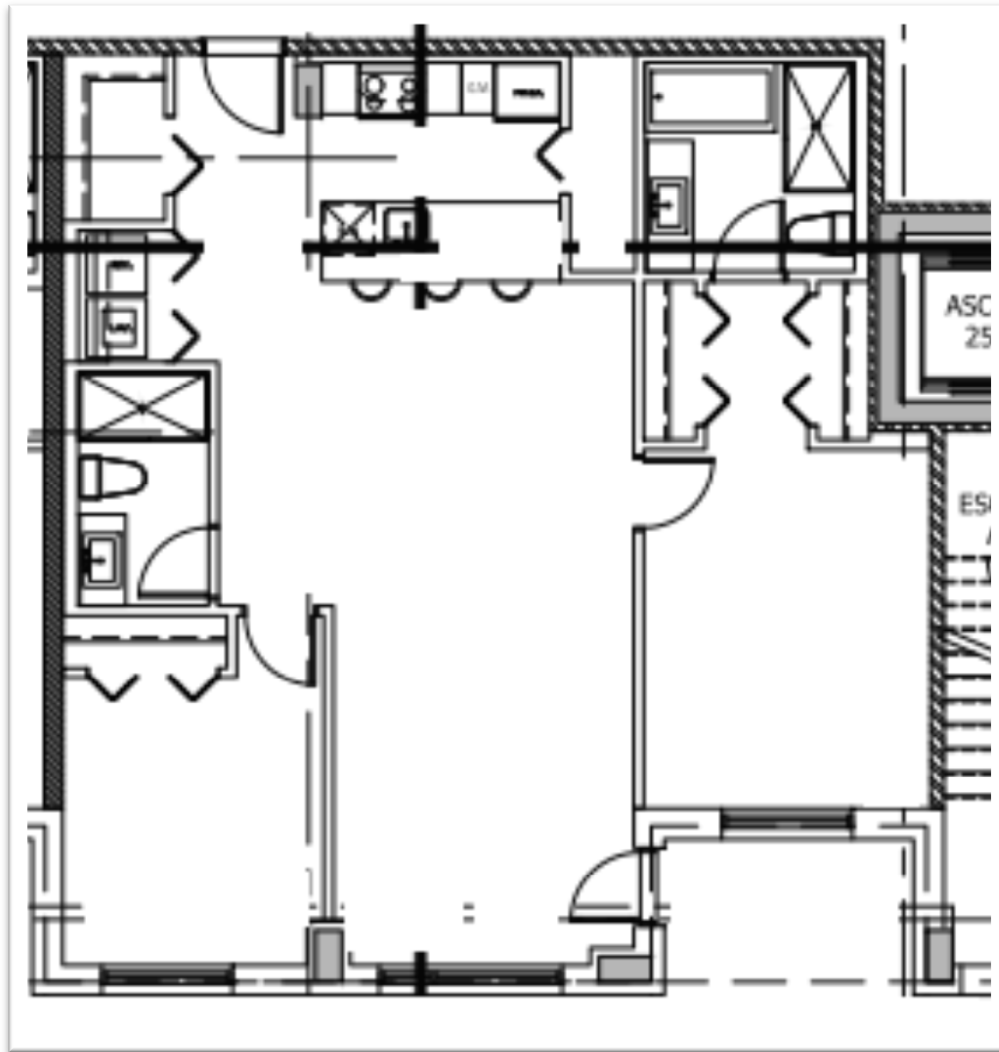

Maison Wickham

652, AVENUE VICTORIA
SAINT-LAMBERT

■ Unité 102 ■

Type d'unité :	4½
Superficie approximative:	1 142 pi ²
Inclusion :	

Pour informations :
6300, avenue Auteuil – Local 525
Brossard (Québec) J4Z 3P2
ocoulombe@immocredit.ca