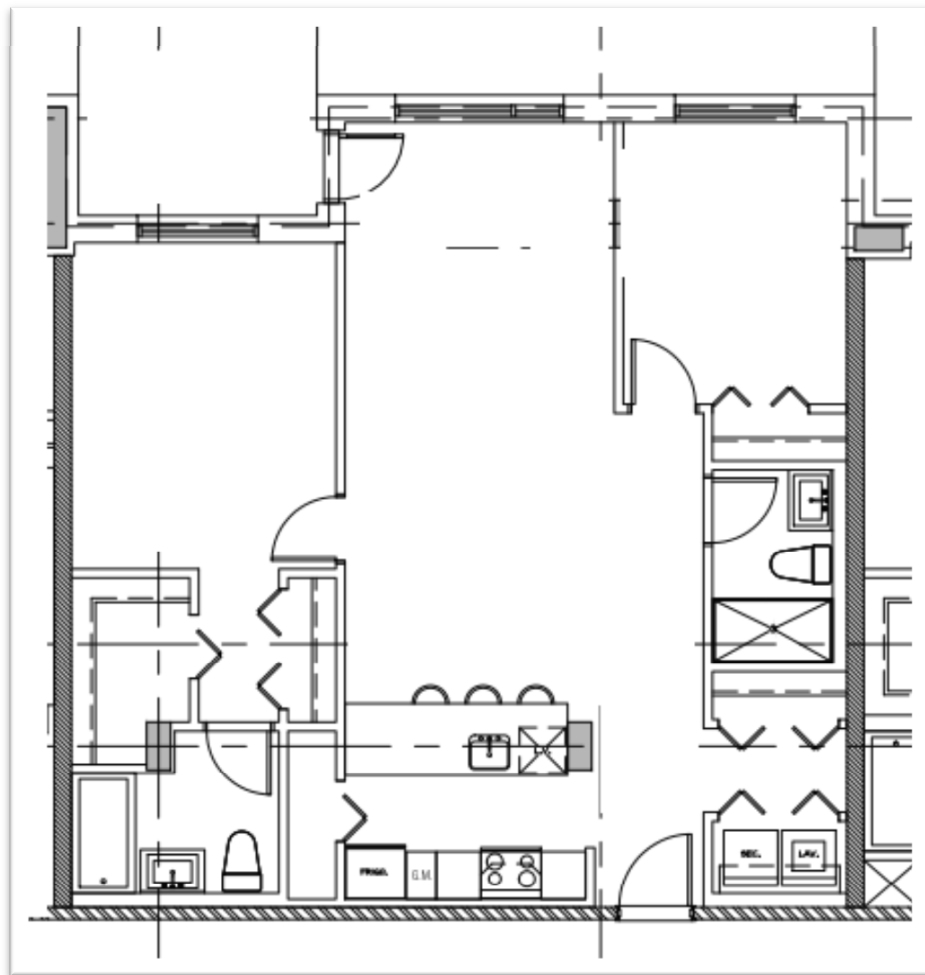

Maison Wickham

652, AVENUE VICTORIA
SAINT-LAMBERT

■ Unité 303 ■

Type d'unité :	4½
Superficie approximative:	1 075 pi ²
Inclusion :	

IMMOCRÉDIT inc.

Pour informations :
6300, avenue Auteuil – Local 525
Brossard (Québec) J4Z 3P2
ocoulombe@immocredit.ca