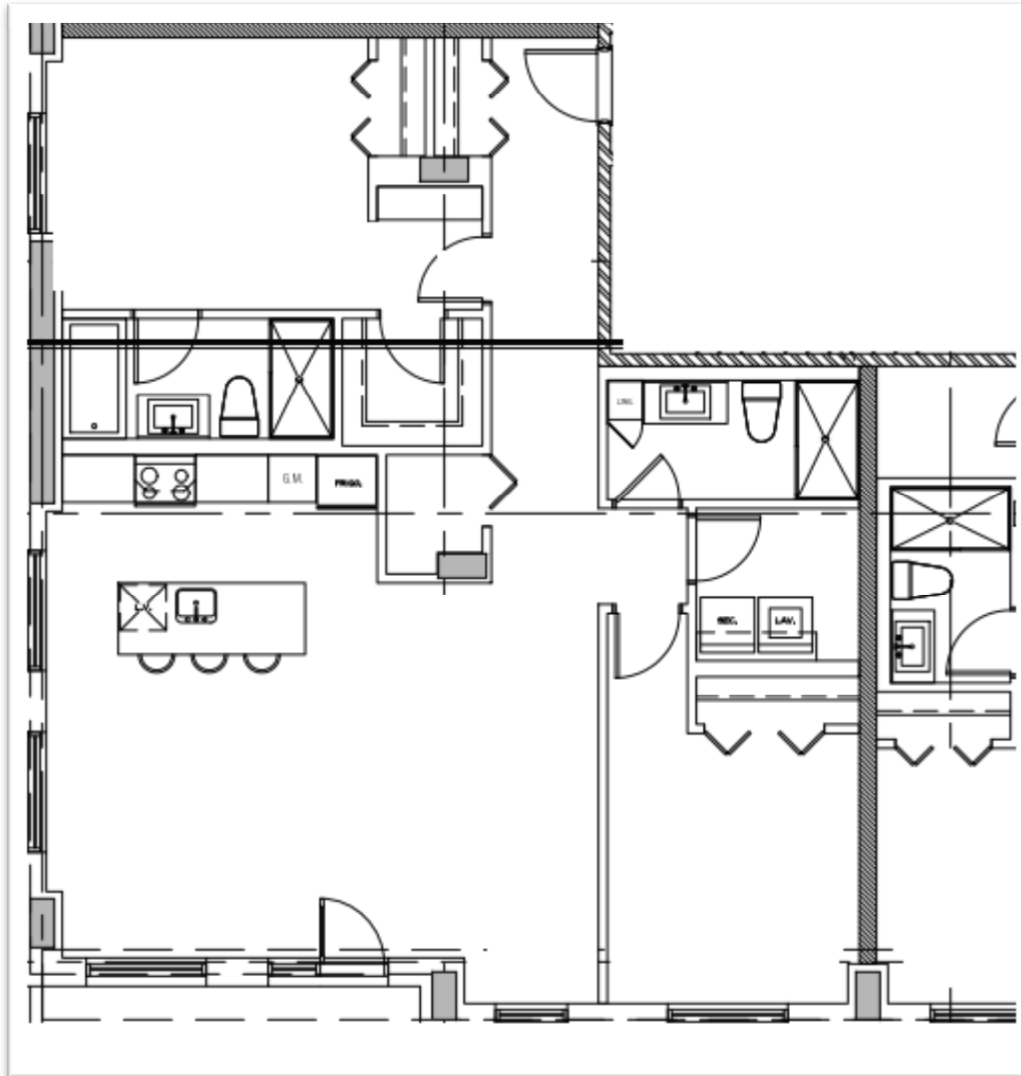

Maison Wickham

652, AVENUE VICTORIA
SAINT-LAMBERT

■ Unité 306 ■

Type d'unité :	4½
Superficie approximative:	1 295 pi²
Inclusion :	

IMMOCRÉDIT inc.

Pour informations :
6300, avenue Auteuil – Local 525
Brossard (Québec) J4Z 3P2
ocoulombe@immocredit.ca

www.immocredit.ca